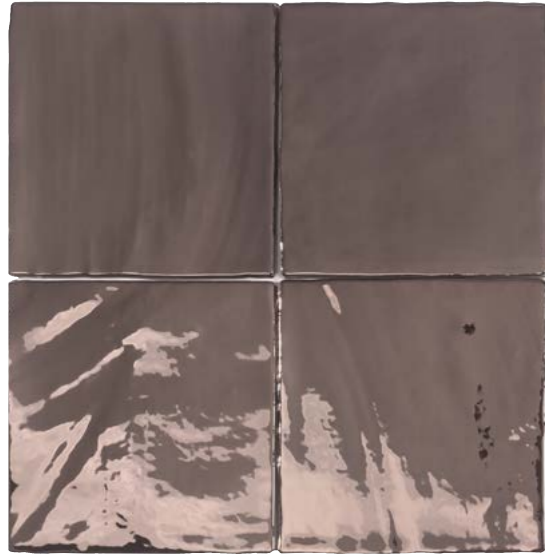

5.9"x5.9" Bright
188245

Blanco

5.9"x5.9" Matte
188253

Tabarca

Ceramic Wall

9mm  **5.9"x5.9" 3"x9.1"**
15x15 cm 7.5x23 cm

Copper

5.9"x5.9" Glossy
188525